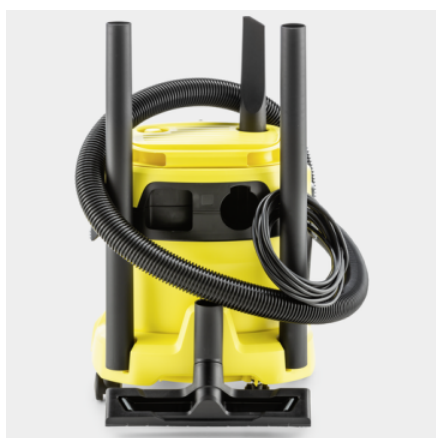

WD 2 PLUS V-12/4/18

Kompaktan osnovni model usisivača za mokro i suvo usisavanje WD 2 Plus V-12/4/18 pravi je izbor zahvaljujući robusnoj plastičnoj posudi kapaciteta 12 l, kablu od 4 m, usisnom crevu dužine 1,8 m, kao i funkciji duvanja.

Kataloški br.

1.628-000.0

- Kompaktan dizajn i praktično odlaganje pribora
- Filterska vrećica od netkanog tekstila
- Praktična funkcija duvanja

Tehnički podaci

| | | |
|----------------------------|--------|--|
| | | 4054278655659 |
| Potrošnja struje | W | 1000 |
| Zapremina posude | l | 12 |
| Materijal posude | | Plastika |
| Boja | | Posuda žuta / Glava uređaja žuta / Bamber uređaja žuta |
| Priključni kabl | m | 4 |
| Nominalna širina za pribor | mm | 35 |
| Strujni tip | V / Hz | 220 - 240 / 50 - 60 |
| Težina bez pribora | kg | 4,1 |
| Težina sa ambalažom | kg | 6 |
| Dimenzije (D × Š × V) | mm | 349 × 328 × 378 |

■ Sadržano u obimu isporuke

Praktično odlaganje pribora

- Bezbedno i pristupačno mesto za odlaganje pribora uz uštedu prostora.
- Kompaktno skladištenje uređaja.

Praktična funkcija duvanja

- Svuda tamo, gde usisavanje nije moguće, pomaže praktična funkcija duvanja.
- Uklanjanje prljavštine bez napora, npr. iz leja sa šljunkom.

Filterska vrećica od netkanog tekstila

- Troslojni netkani tekstil, izuzetno otporan na cepanje.
- Za duže trajanje usisne snage i visok kapacitet zadržavanje prašine.

PRIBOR WD 2 PLUS V-12/4/18 1.628-000.0